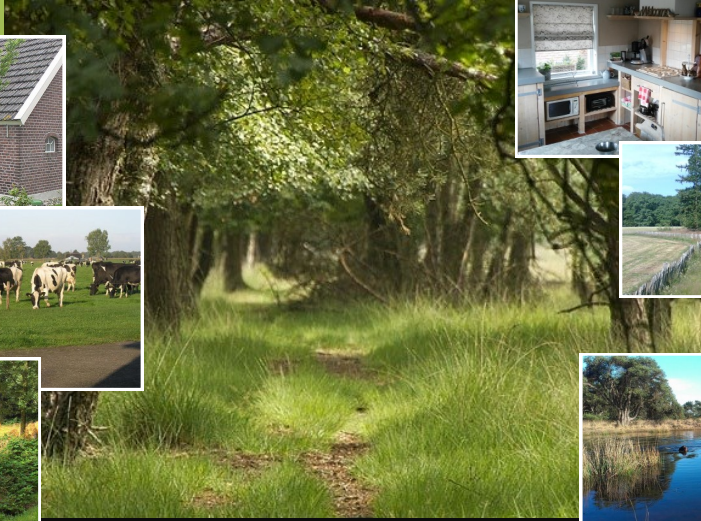

[Verrassend Platteland]

www.kroepecottage.nl

Kroepeweg 6 | 8106 RG | Mariënheem | Overijssel

- Een ruime keuken
- Gezellige woonkamer
- badkamer
- slaapkamer
- paardenstal
- Vlakbij Boetelveld en Sallandse Heuvelrug
- Vlakbij manege

Boerderijwoning Kroepecottage, is een gezellige accommodatie met authentieke details, gelegen in de rustige en ruimtelijke omgeving van Marienheem.

De afwisseling tussen landgoederen bossen, heide en het agrarisch buitengebied biedt een mooi decor voor recreatieve activiteiten.